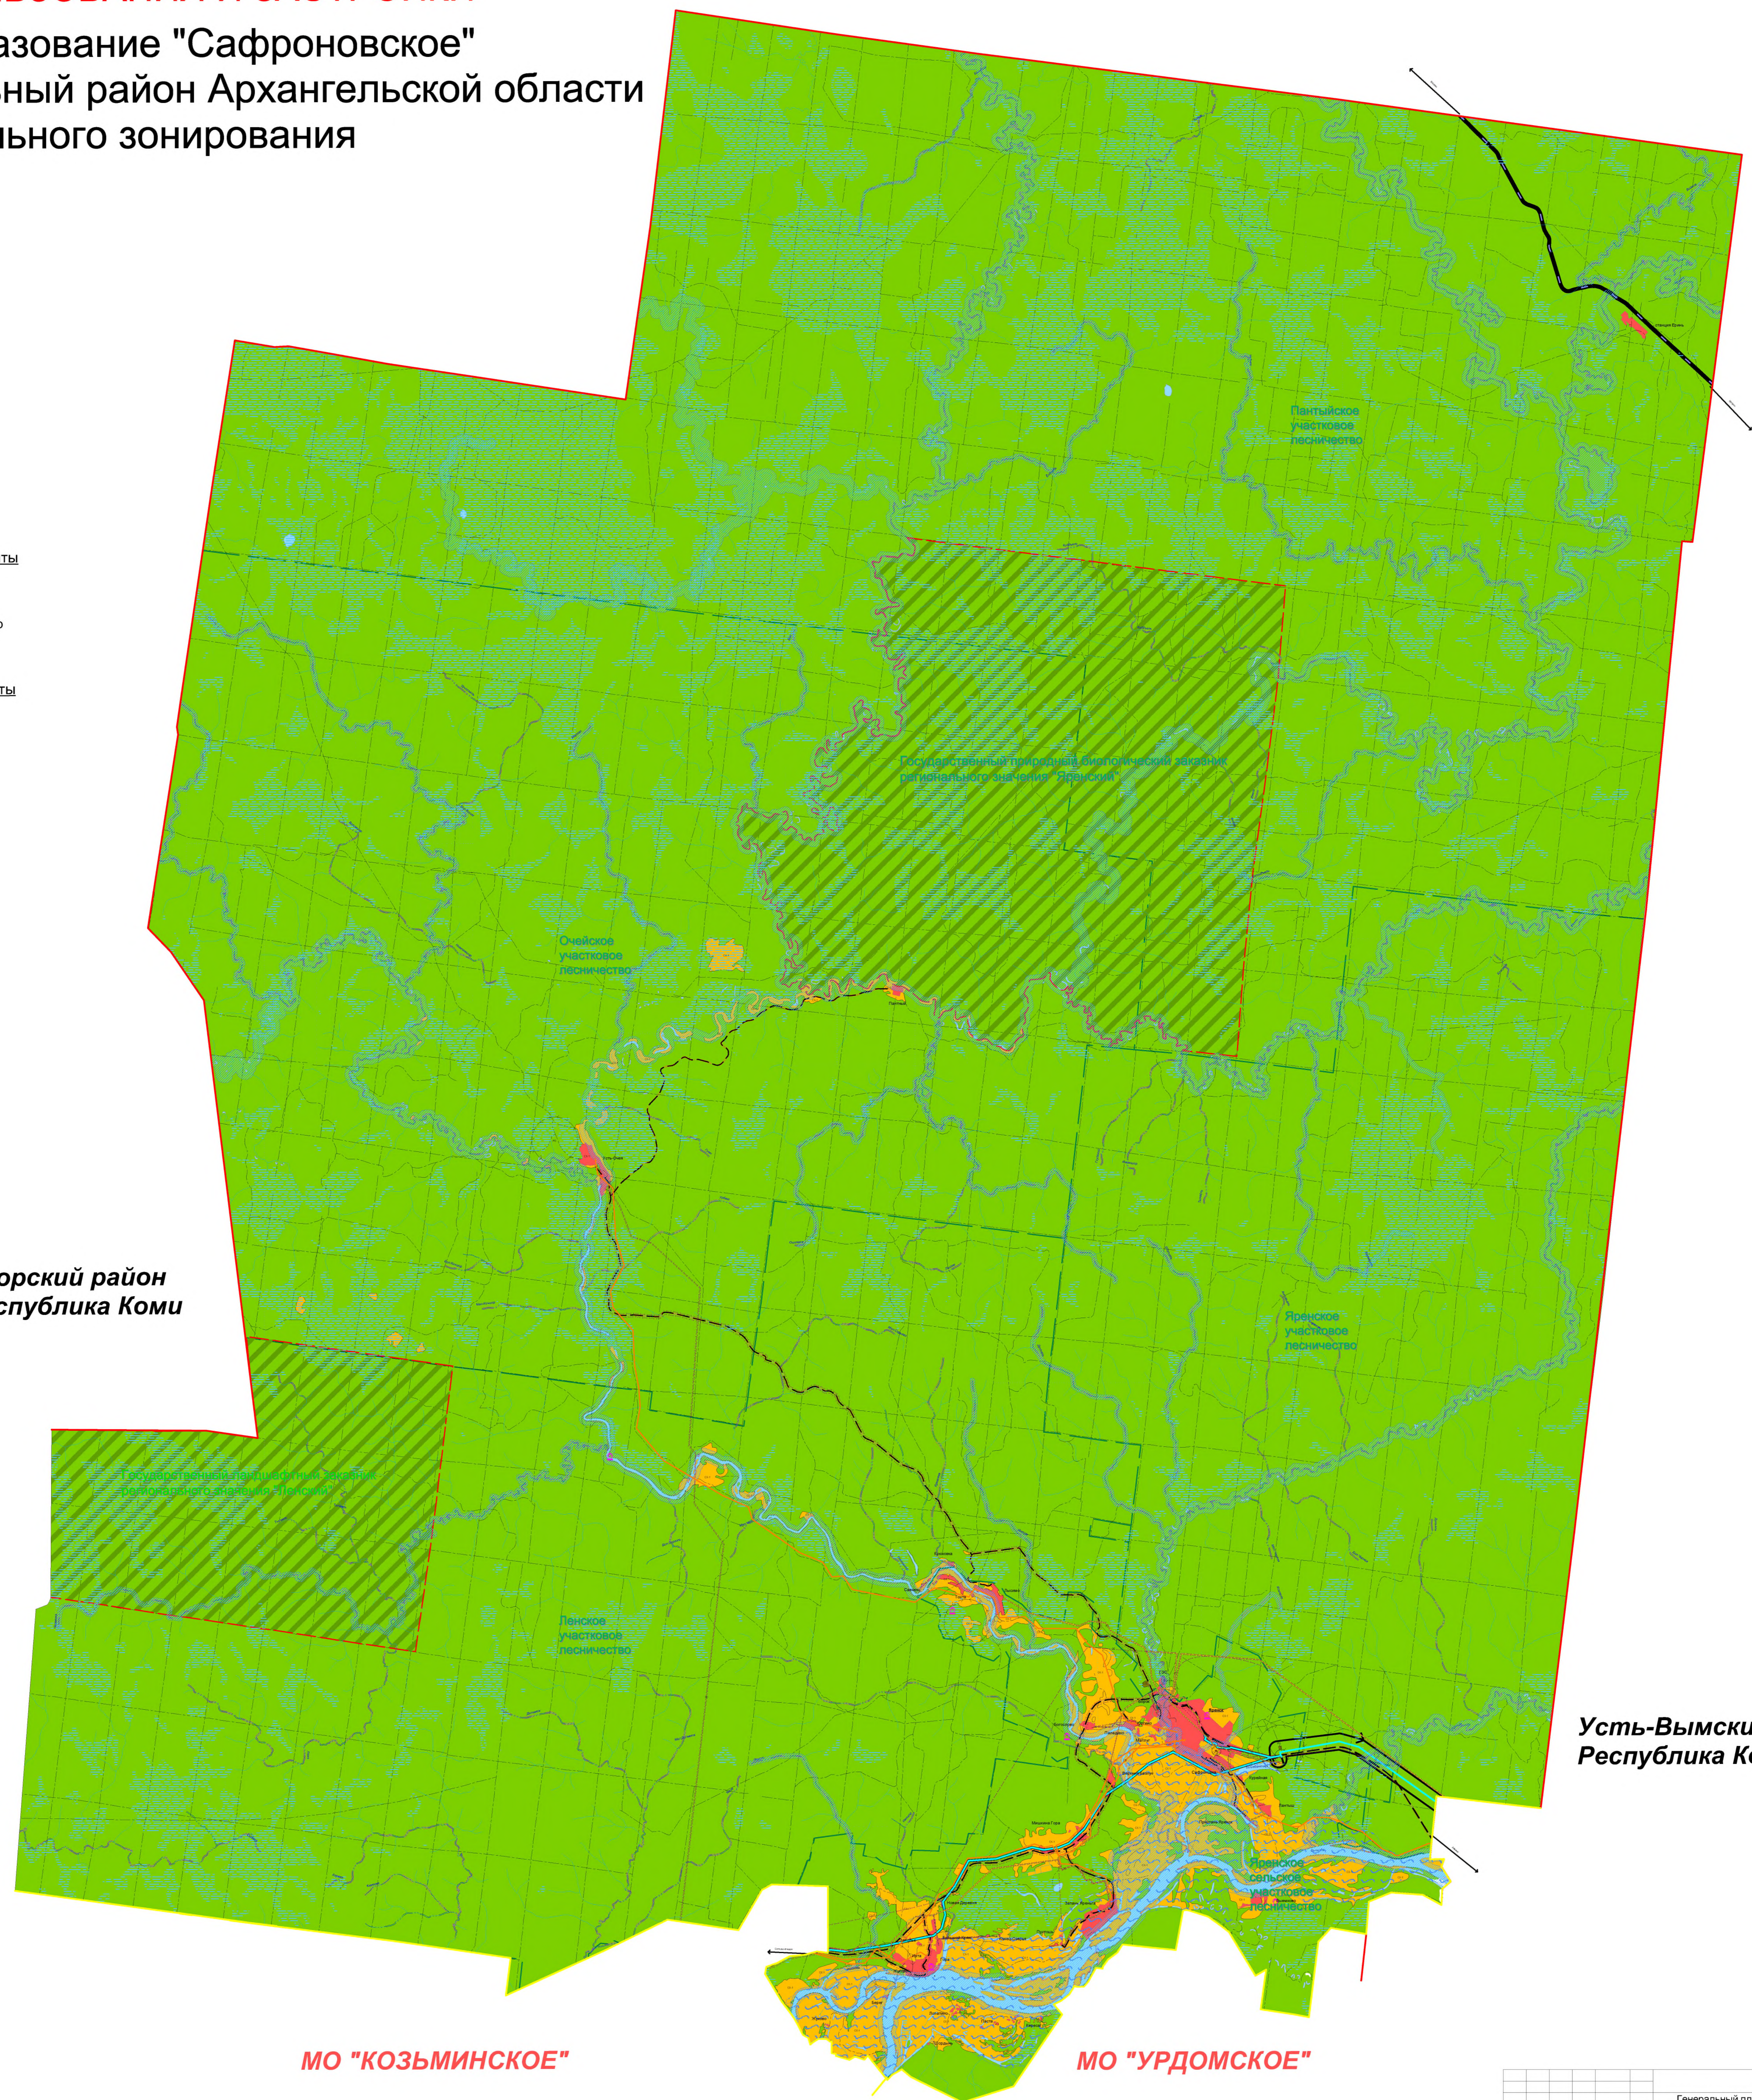

# ПРАВИЛА ЗЕМЛЕПОЛЬЗОВАНИЯ И ЗАСТРОЙКИ

## Муниципальное образование "Сафроновское" Ленский муниципальный район Архангельской области Карта градостроительного зонирования

### Условные обозначения

- Границы**
- Архангельской области
  - муниципального образования "Ленский муниципальный район"
  - городских и сельских поселений
  - участковых лесничеств
- Населённые пункты**
- административный центр муниципального образования "Сафроновское"
  - прочие населённые пункты
  - Территории населенных пунктов
- Территориальные зоны**
- П-1** Зона производственного использования
  - СХ** Зона кладбищ
  - СО** Зона размещения отходов
- Территории, на которые градостроительные регламенты не устанавливаются**
- СХ-1** Сельскохозяйственные угодья ( в составе земель сельскохозяйственного назначения)
  - СХ-2** Территории, занятые объектами сельскохозяйственного назначения
  - Земли лесного фонда
  - Земли водного фонда
- Территории, на которые градостроительные регламенты не распространяются**
- Территории линейных объектов**
- ТА** автомобильного транспорта
  - ТЖ** железнодорожного транспорта
  - ЭС** электросетевого хозяйства
  - ТТ** трубопроводного транспорта
  - СВ** связи
- Зоны с особыми условиями использования территории**
- государственные заказники регионального значения
  - охранный зона
  - санитарно-защитная зона
  - санитарный разрыв
  - водоохранная зона
  - рыбоохранная зона
  - зона затопления паводком 1% обеспеченности
  - объекты культурного наследия (ОКН) регионального значения
- Береговая полоса водных объектов**
- береговая полоса водных объектов
  - прибрежно-защитная полоса водных объектов
  - придорожная полоса автомобильных дорог